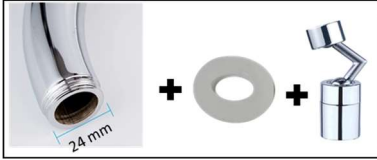

FR : CARACTERISTIQUES TECHNIQUES :

- Acier inoxydable
- Connecteur 22~24mm

DE : TECHNISCHE DATEN

- Edelstahl
- 22~24mm Wasserhahn anchluss

NL : TECHNISCHE KENMERKEN

- Roestvrij staal
- 22~24mm kraan aansluiting

EN : FEATURES

- Stainless steel
- 22~24mm mm tap connector

Importé par / Importiert von / Geïmporteerd door / Imported by :
CAPTELEC, 59170 Croix - FRANCE