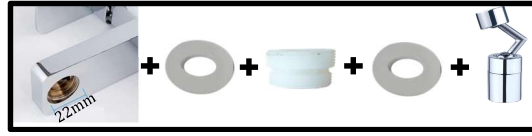

FR : CARACTERISTIQUES TECHNIQUES :

- Acier inoxydable
- Connecteur 22~24mm

DE : TECHNISCHE DATEN

- Edelstahl
- 22~24mm Wasserhahn anchluss

NL : TECHNISCHE KENMERKEN

- Roestvrij staal
- 22~24mm kraan aansluiting

EN : FEATURES

- Stainless steel
- 22~24mm mm tap connector

Importé par / Importiert von / Geïmporteerd door / Imported by :
CAPTELEC, 59170 Croix - FRANCE