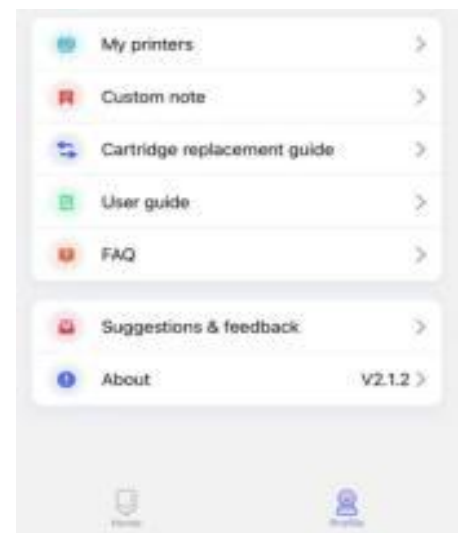

3. Nadat bluetooth is ingeschakeld, moet u via de app verbinding maken met de bluetooth-printer. Ga naar "Profiel" en maak vervolgens in de optie "Mijn printers" verbinding met "KXY-MBP-32". Na een geslaagde verbinding kunt u foto's of aantekeningen afdrukken vanaf uw telefoon.